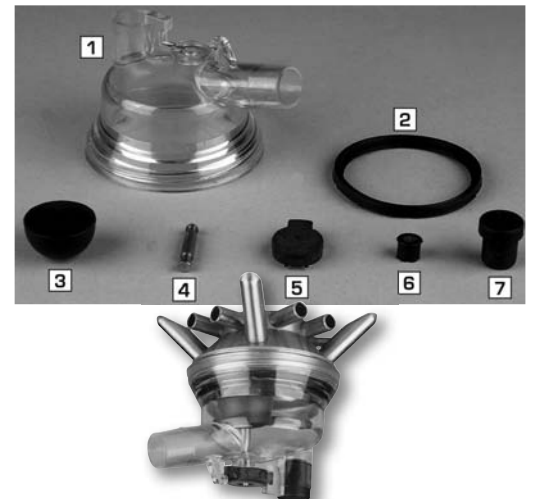

Euterhaarentferner PREVENTA

15680	Euterhaarentferner 3m Schlauch Handgriff aus KS, geb. Lanze
15681	Euterhaarentferner 3m Schlauch Handgriff aus Metall
15682	Euterhaarentferner pass. für Kartusche, gebogene Lanze 1,5m
15690	Euterhaarentferner pass. für Kartusche, gerade Lanze

Positionsnummer	Art. Nr.	Beschreibung	Anzahl	15680	15681	15682	15690
	15683	Kartusche für Euterhaarentf., 340 gr. für 15682	1			X	X
	15684	Gashahn+Gürtelbefestigung mit 1,5m Schlauch für 15682	1			X	
	15685	Handgriff PVC für Euterhaarentferner	1	X	X	X	X
	15686	Alu Handgriff für Euterhaarentferner	1	X	X	X	X
	15687	Druckminderer f. 15680+15681	1	X	X		
	15688	Schlauch 3m für 15680+15681	1	X	X		
	15689	Brennrohr für Euterhaarentf., gebogene Ausführ. 15680/15682	1	X	X	X	
	15690	Euterhaarentferner pass. für Kartusche, gerade Lanze	1	X	X		
	15692	Brennrohr für Euterhaarentf., gerade Ausführung	1	X	X		X
	15693	Gashahn für Kartuschenanschluss für 15682	1			X	

Milchsammelstück

461	Milchsammelstück 175ccm Chromnickelstahl
------------	--

Positionsnummer	Art. Nr.	Beschreibung	Anzahl
1	4610	Unterteil Kunststoff f. Milchsammelstück	1
2	4611	Gummidichtung 74 mm f. Milchsammelstück	1
3	4612	Gummidichtkegel f. Milchsammelstück	1
4	4613	Stahlstift 33 mm f. Milchsammelstück	1
5	4614	Gummikappe f. Milchsammelstück	1
6	4615	Ventil f. Milchsammelstück	1
7	4617	Stoßgummi f. Milchsammelstück	1

Melkschemel

29960	Melkschemel mit Teleskopfeder bis 90kg
29961	Melkschemel mit Teleskopfeder bis 110kg

Positionsnummer	Art. Nr.	Beschreibung	Anzahl	29960	29961
	29962	Teleskopfeder für 29960	1	X	
	29963	Teleskopfeder für 29961	1		X